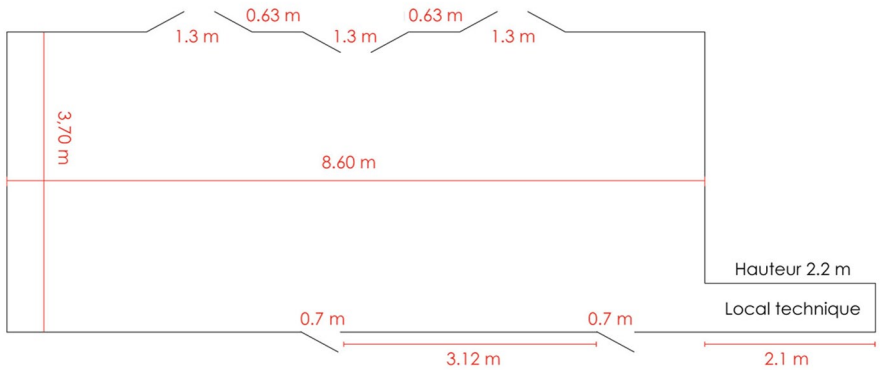

LES LOGES

Cour des Loges

Surface totale : 32 m²
Hauteur 3.3 m

30

14

20

30

40